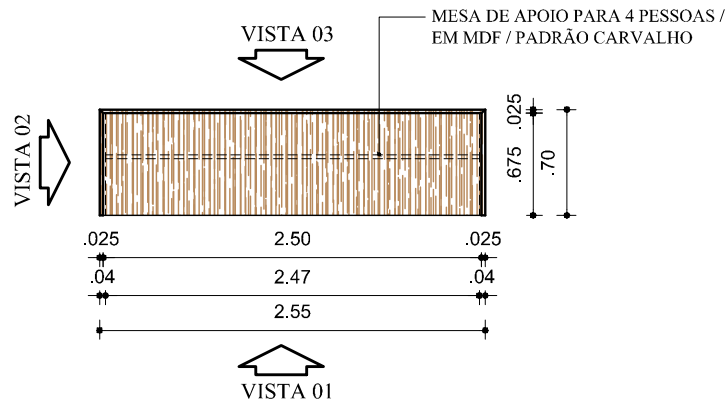

Estado do Piauí Tribunal de Contas

PROJETO MESA 2550X700X800mm

MESA APOIO - 4 LUGARES PLANTA BAIXA